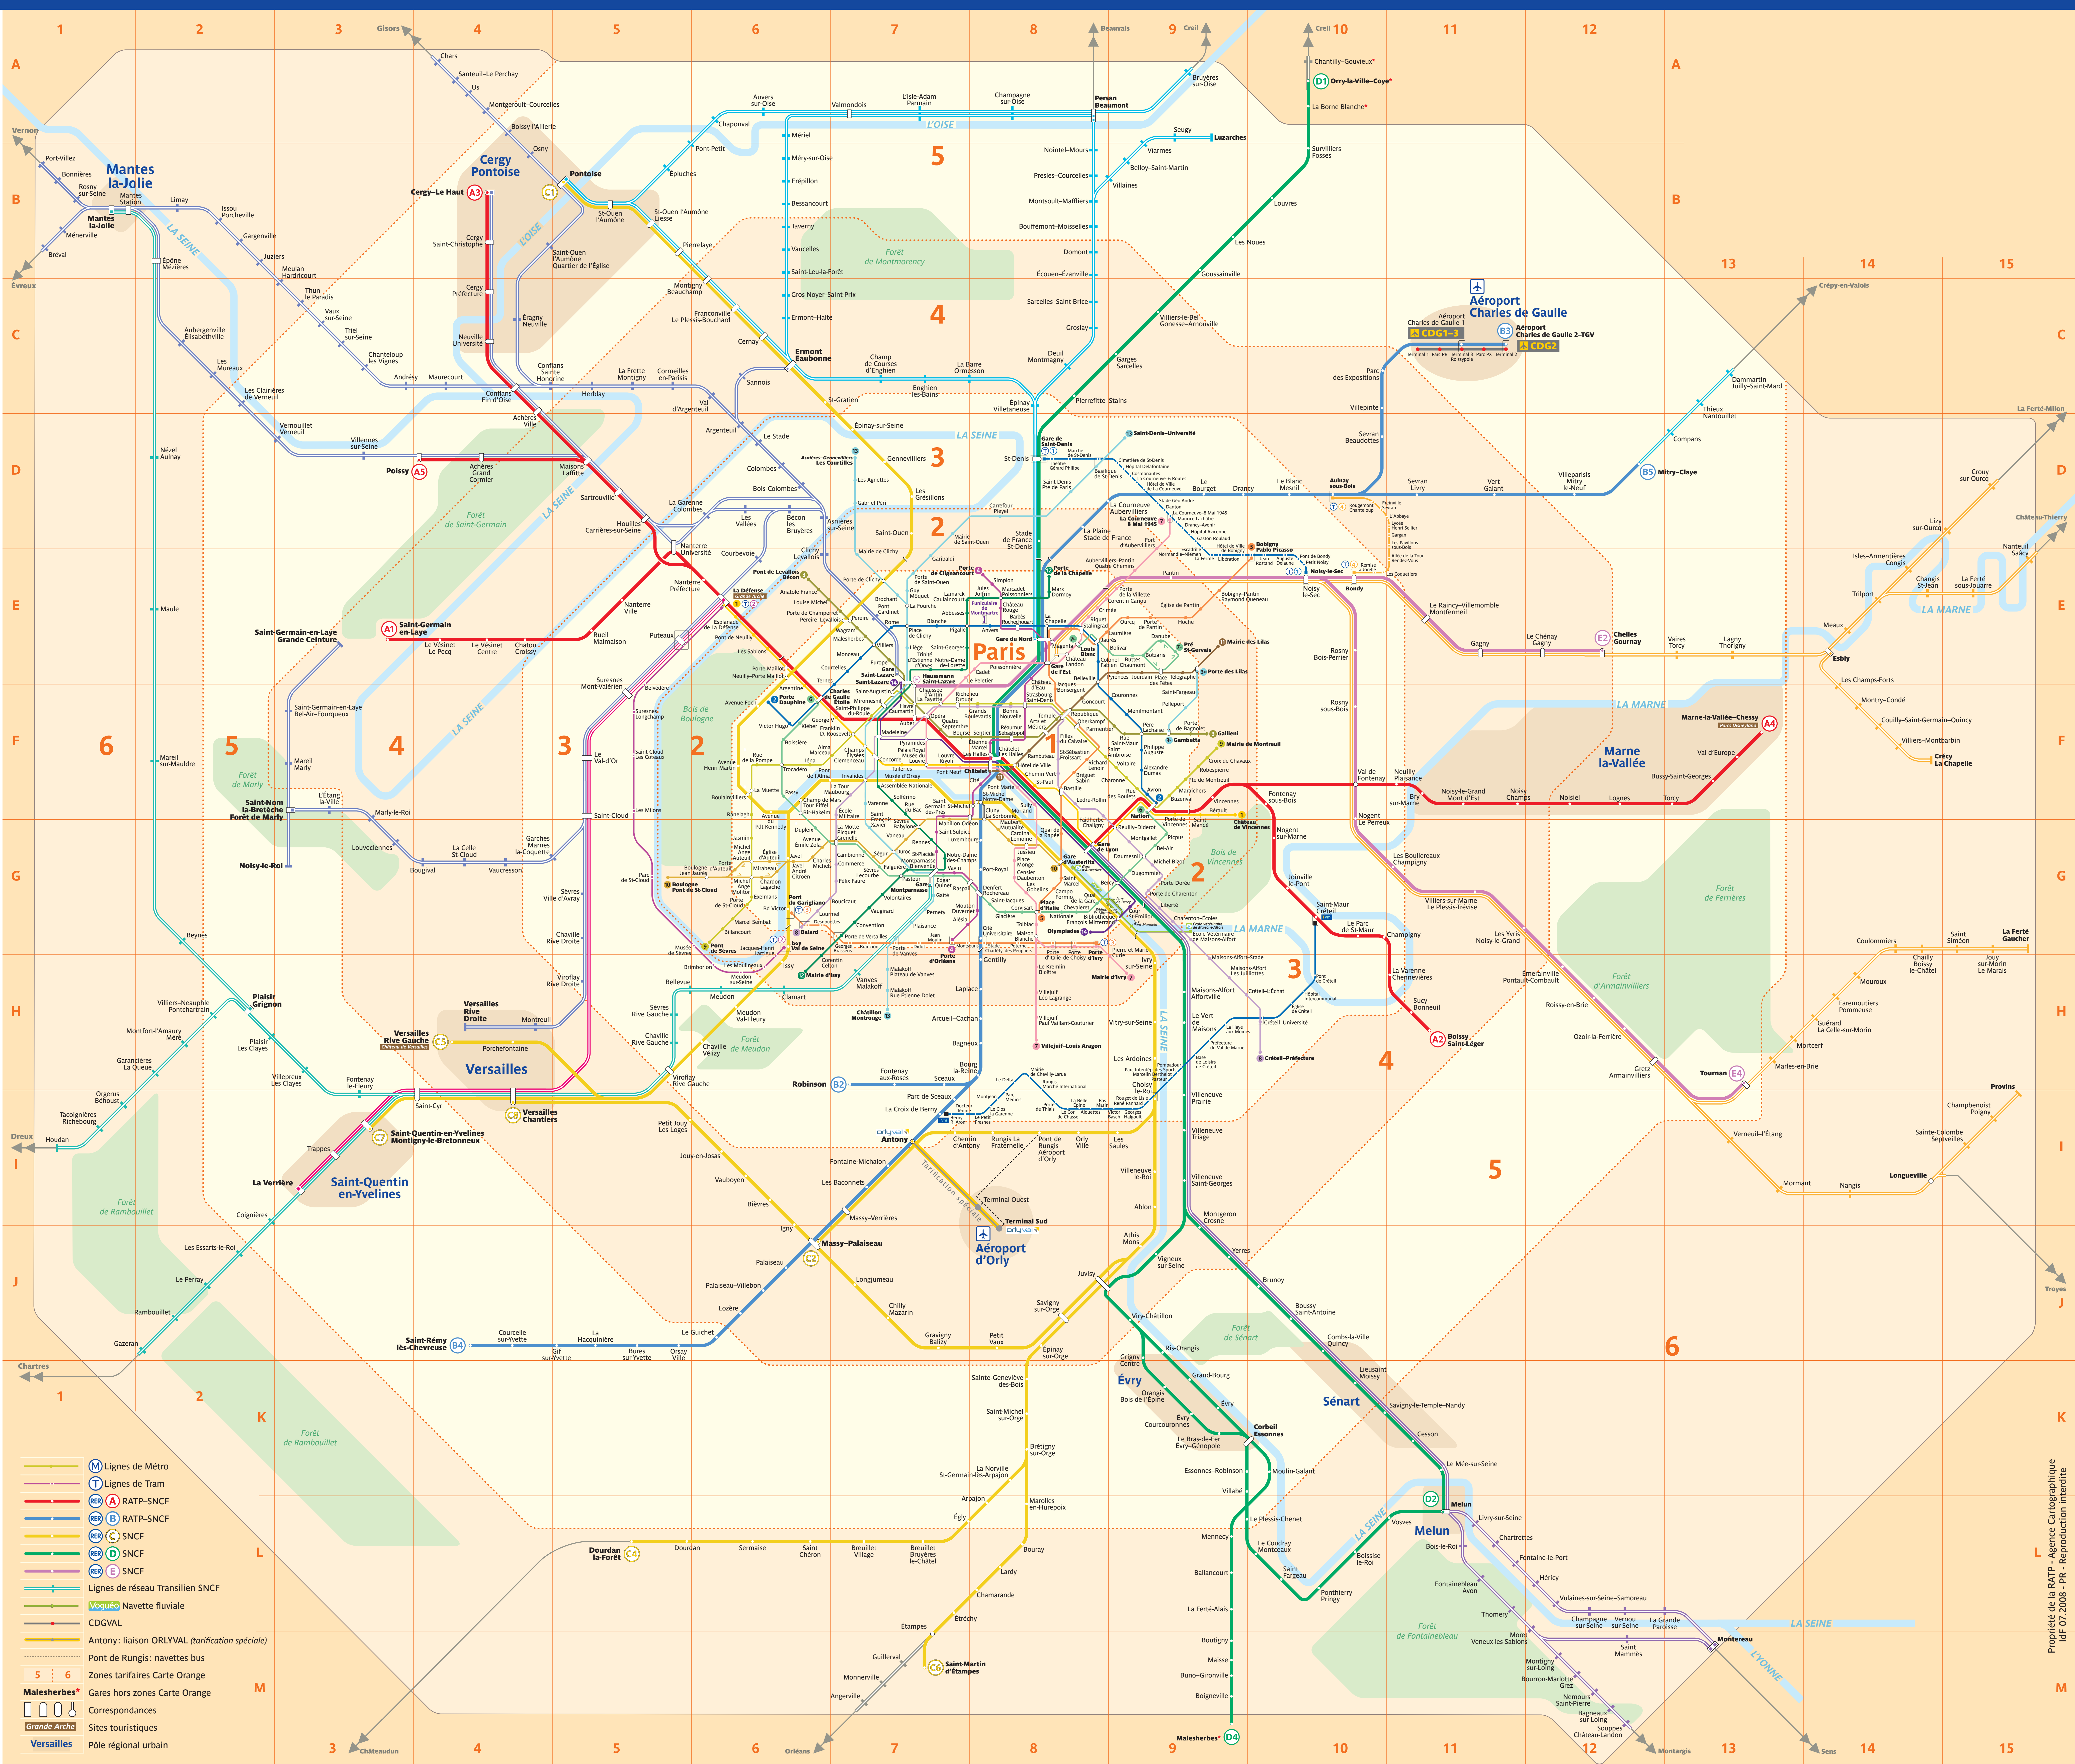

Île-de-France

RER-Transilien-Méto-Tram

Index des gares et des stations

(Note: This table contains a dense list of station names and their corresponding grid coordinates, such as A1, B2, C3, etc., for various lines and stations across the Île-de-France region.)

Legend:

- M** Lignes de Métro
- T** Lignes de Tram
- A** RATP-SNCF
- B** RATP-SNCF
- C** SNCF
- D** SNCF
- E** SNCF
- Lignes de réseau Transilien SNCF
- Navette fluviale
- Vitesse
- CDVAL
- Antony: liaison ORLYVAL (tarification spéciale)
- Pont de Rungis: navettes bus
- Zones tarifaires Carte Orange
- Gares hors zones Carte Orange
- Correspondances
- Sites touristiques
- Versailles Pôle régional urbain